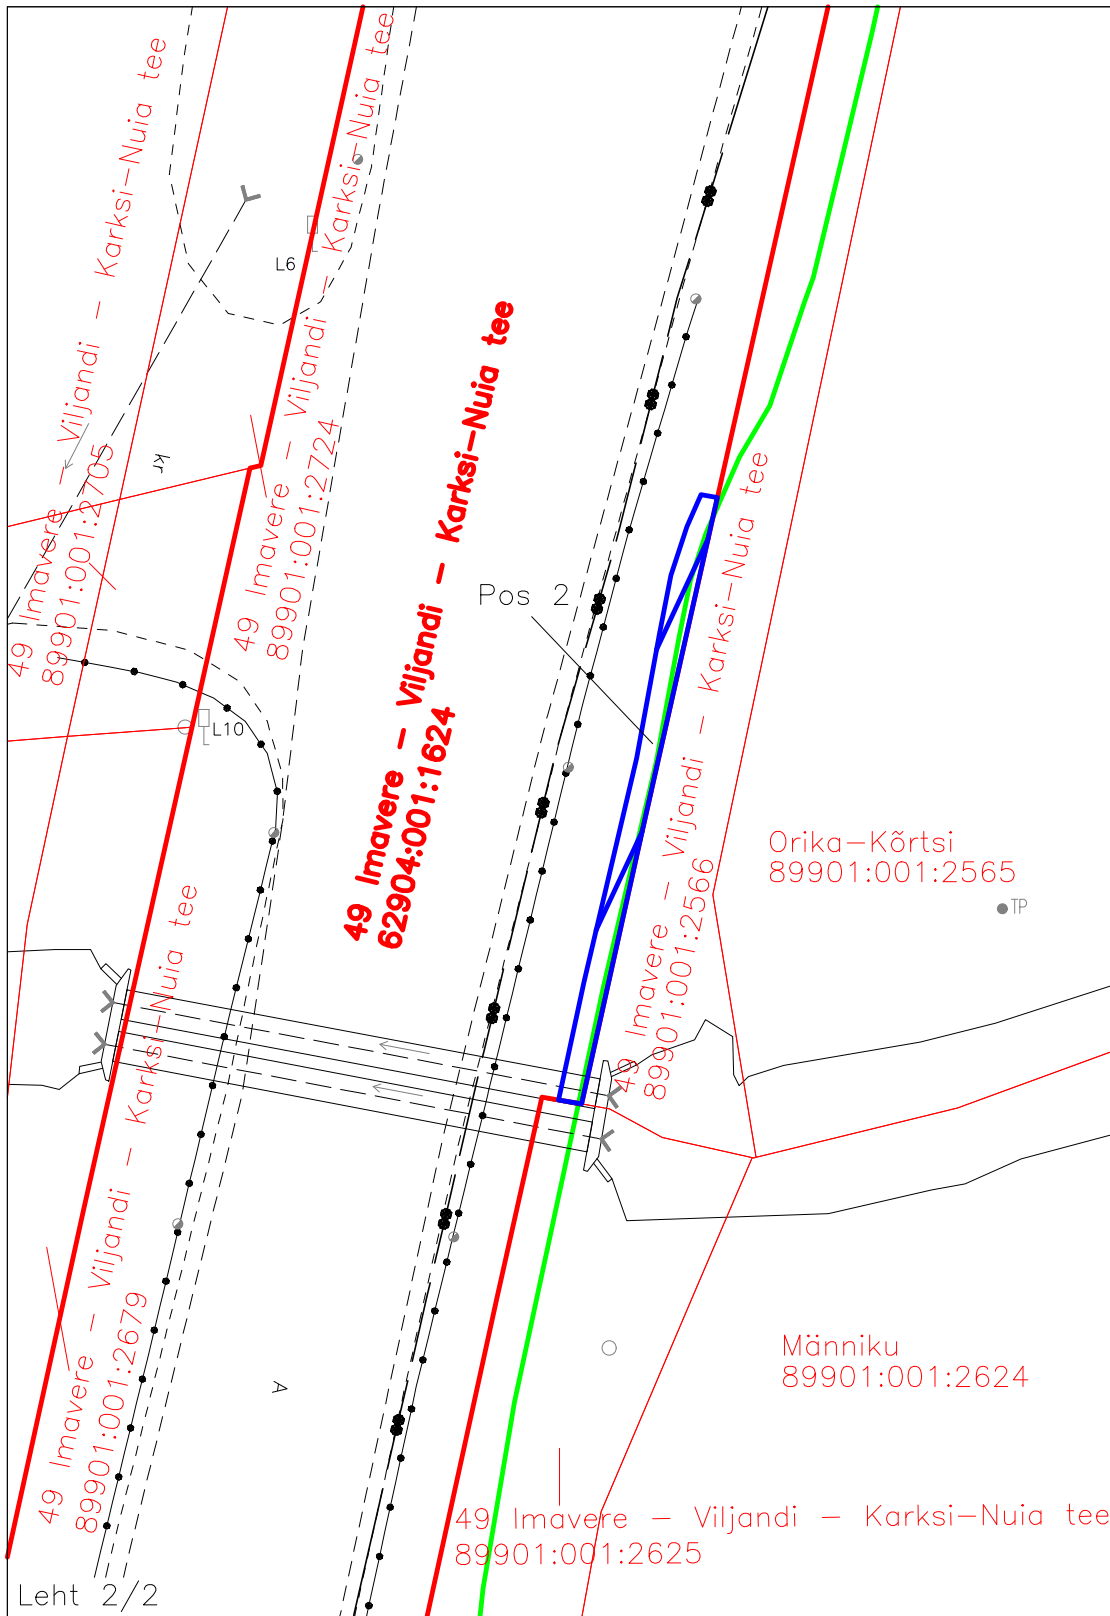

# ISIKLIKU KASUTUSÕIGUSE ALA PLAAN

M 1:500

-  Koormatav ala 50m<sup>2</sup>
-  Koormatava katastriüksuse piir
-  Katastriüksuste piirid
-  Side maakaabel